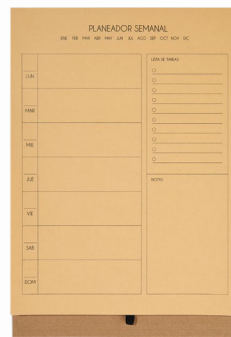

### DATOS PARA IMPRESIÓN

Técnica: Serigrafía / Tampografía  
Área: 10.5 x 2.5 cm

Set de regla de 13 cm con notas adheribles beige, 3 banderas de colores y clips.

B

## HL 005 | PLANEADOR DIARIO GLIDER

Material: Curpiel  
 Medida: 19.5 x 15.2 cm  
 Colores: G/N  Guatemala: G/N

### DATOS PARA IMPRESIÓN

Técnica: Termograbado / Serigrafía  
 Área: 13 x 5.5 cm

Libreta con planeador para organizar actividades diarias. Incluye dos aros metálicos, botón de presión y 60 hojas de 100 gr.