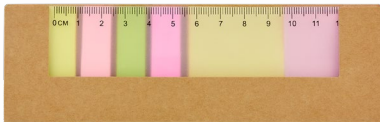

### DATOS PARA IMPRESIÓN

Técnica: Serigrafía  
Área: 11 x 8 cm

Incluye 3 block de notas adhesibles de diferentes formas y colores.

B

### DATOS PARA IMPRESIÓN

Técnica: Serigrafía  
Área: 6 x 2.5 cm

Contiene 5 tiras de banderillas adhesibles de colores.

BE