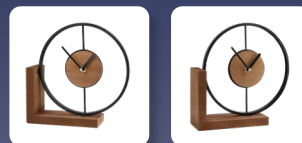

MK 016 RELOJ OCEL