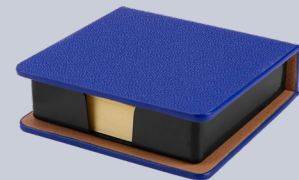

HL 6540 | PORTA NOTAS POPPIN

Material: Curpiel
Medida: 9 x 9 cm
Colores: A/N

DATOS PARA IMPRESIÓN

Técnica: Serigrafía
Área: 7 x 7 cm

Incluye 150 notas adhesivas.

A

N