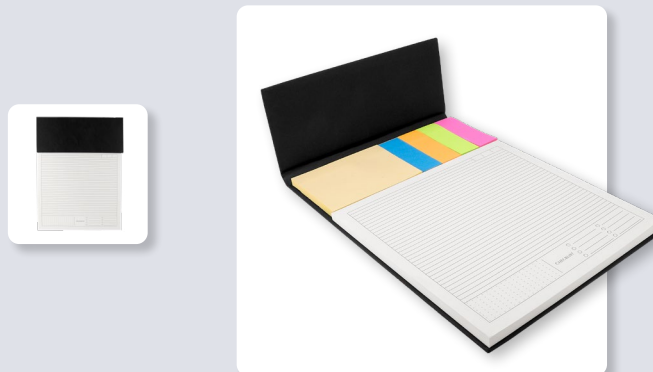

HL 6580 | PROGRAMADOR SALOMÉ

Material: Curpiel
Medida: 28.8 x 20.9 cm
Colores: Negro

DATOS PARA IMPRESIÓN

Técnica: Serigrafía
Área: 6 x 18 cm

Incluye block de notas con 70 hojas de raya con medida de 20.3 x 20 cm, notas adhesivas y banderillas de 4 colores.

N