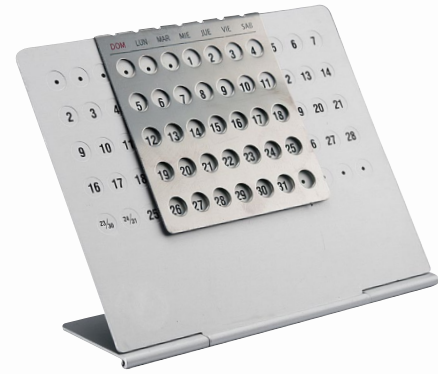

### DATOS PARA IMPRESIÓN

Técnica: Serigrafía  
Área: 4 x 2.5 cm

Calculadora bitono de 8 dígitos. Incluye 1 batería de botón.

N