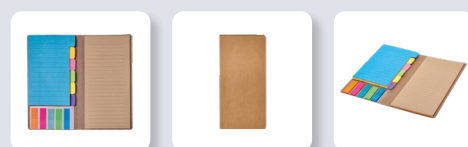

HL 009 | JUEGO DE NOTAS KERTY

Material: Cartón / Papel
Medida: 10.2 x 20.5 cm
Colores: Beige

DATOS PARA IMPRESIÓN

Técnica: Serigrafía
Área: 6 x 15 cm

Incluye notas adhesivas a rayas en 6 colores diferentes con 10 hojas cada una, banderines adhesivos en 5 colores con 25 notas cada uno, 20 hojas a raya.